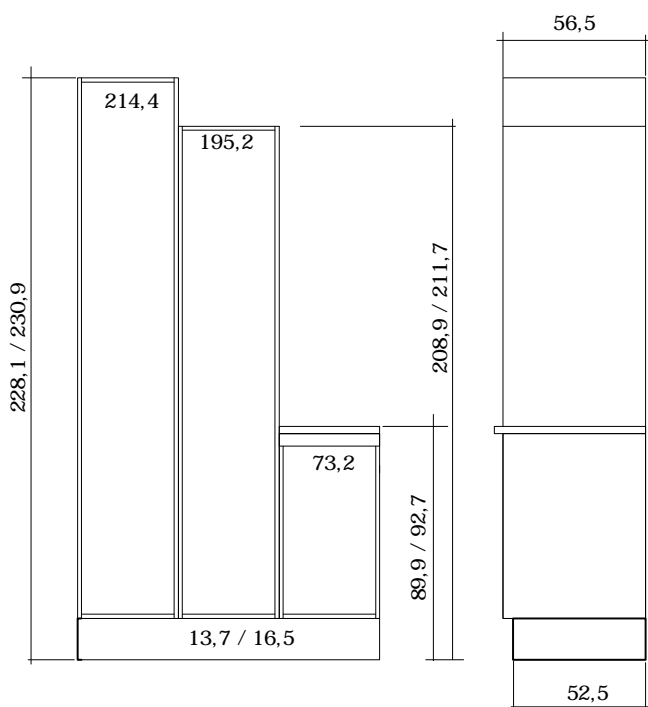

MÅLSKITSE

KØKKEN

BAD